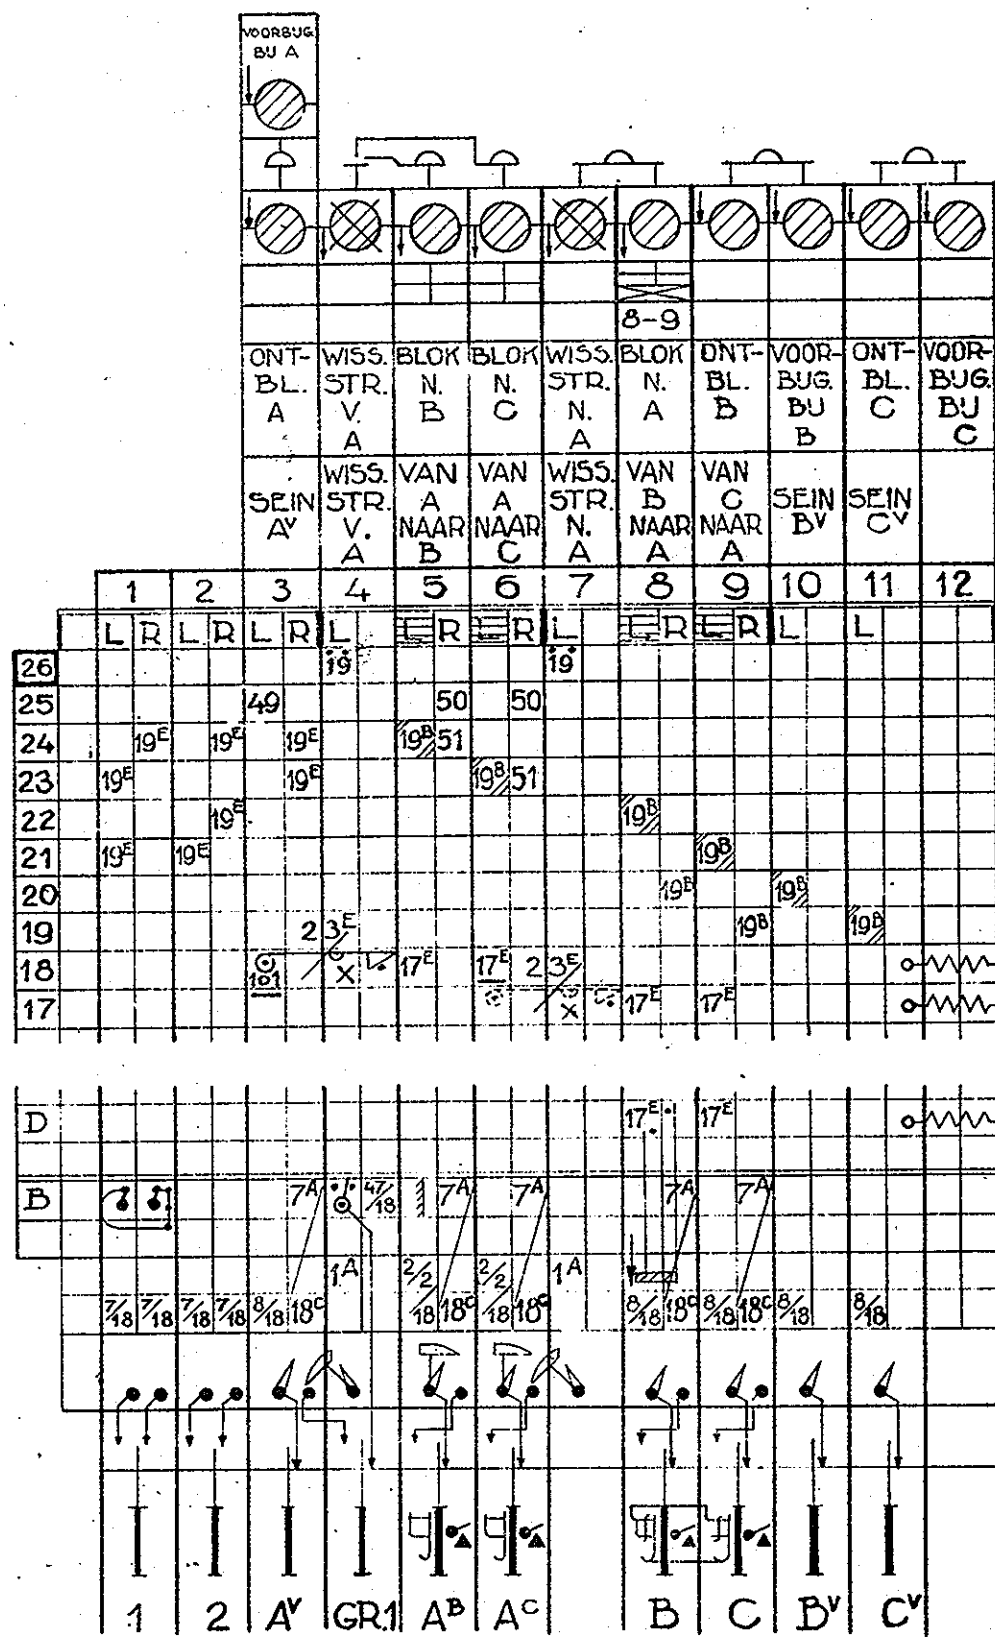

BEDIENINGSTOESTEL MODEL 5 ENH

BEVEILIGING VAN EEN DUBBELSPORIGE
AANSLUITING

FIG 2

FIG 3

* VRUMAKING DOOR
OMLEGGING HANDEL

TER VEREENVOUDIGING ZUN IN DE
STROOMLOOPSCHMA'S ALLEEN DE VENSTER,
RELAIS-EN KRUISNUMMERS VERMELD.

FIG 5

FIG 6

FIG 7

FIG 8